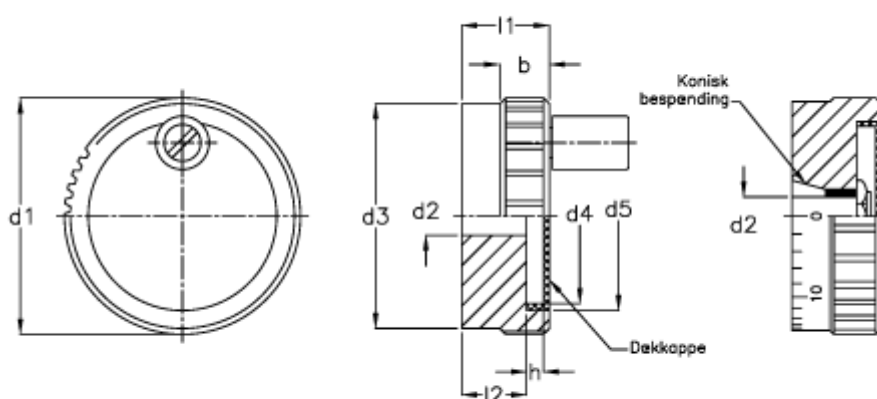

Varenummer: 20886228
 Beskrivelse: E+G Håndhjul
 GN 736.1-52-B10-D

Mål

b -0,5	= 13	h	= 3.8
d1	= 52	Håndtag Ø	= 13
d2 H8 med bøsning	= Z 10	l1	= 23
d2 H8 med not	= K 10	l2	= 17
d2 H8 uden not	= B 10		
d3	= 50		
d4	= 37		
d5	= 39.5		